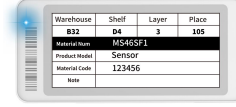

MTag Series

	MTag15	MTag21	MTag29	MTag29B	MTag42	MTag58	MTag75
Dimensions External(mm)	36 * 46 * 14.2	68 * 35 * 14.2	91 * 41 * 14.2	91 * 41 * 14.2	99 * 93.5 * 13.5	135.8 * 117.5 * 16.3	182.5 * 128.9 * 16.3
Active Screen Area(mm)	27 * 27	48.6 * 23.7	66.9 * 29.1	66.9 * 29.1	84.8 * 63.6	118.8 * 88.2	163.2 * 97.9
Screen Size	1.54 inches	2.13 inches	2.9 inches	2.9 inches	4.2 inches	5.83 inches	7.5 inches
Resolution(px)	152*152	250 * 122	296*128	296*128	400 * 300	648 * 480	800 * 480
Pixel Density(dpi)	142	130	112	112	119	138	124
Weight	21g	34g	45g	45g	113.5g	192g	295g
Display Colour	BWR			BW	BWR		
Battery Capacity	600mAh	1200mAh		2400mAh		4000mAh	6000mAh
Battery Lifetime	5 Years (1 update/day)	5 Years (5 updates/day)					
Operating Temperature	0 °C~ 50 °C			-15°C~65°C		0 °C~ 50 °C	
Water Features	IP65	IP65	IP65	IP65	IP67	/	/